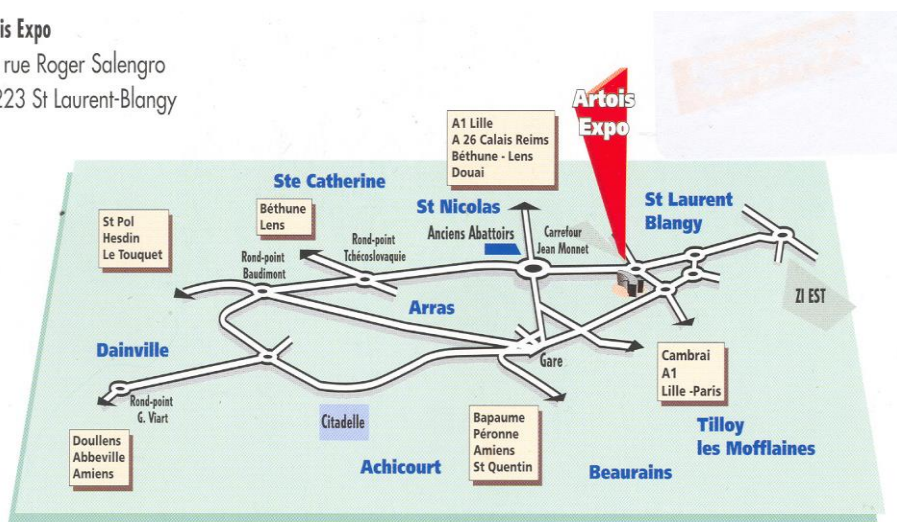

Adresse GPS : ↘

Latitude : 50° 17' 38.22" Nord

Longitude : 2° 47' 24.92" Est

IBAN / RIB

Artois Expo  
50, rue Roger Salengro  
62223 St Laurent-Blangy

CAISSE D'ÉPARGNE  
HAUTS DE FRANCE

Ce relevé est destiné à être remis, sur leur demande, à vos créanciers ou débiteurs appelés à faire inscrire des opérations à votre compte (virement, paiement de quittance, etc.).  
Son utilisation vous garantit le bon enregistrement des opérations en cause et vous évite ainsi des réclamations pour erreurs ou retards d'imputation.